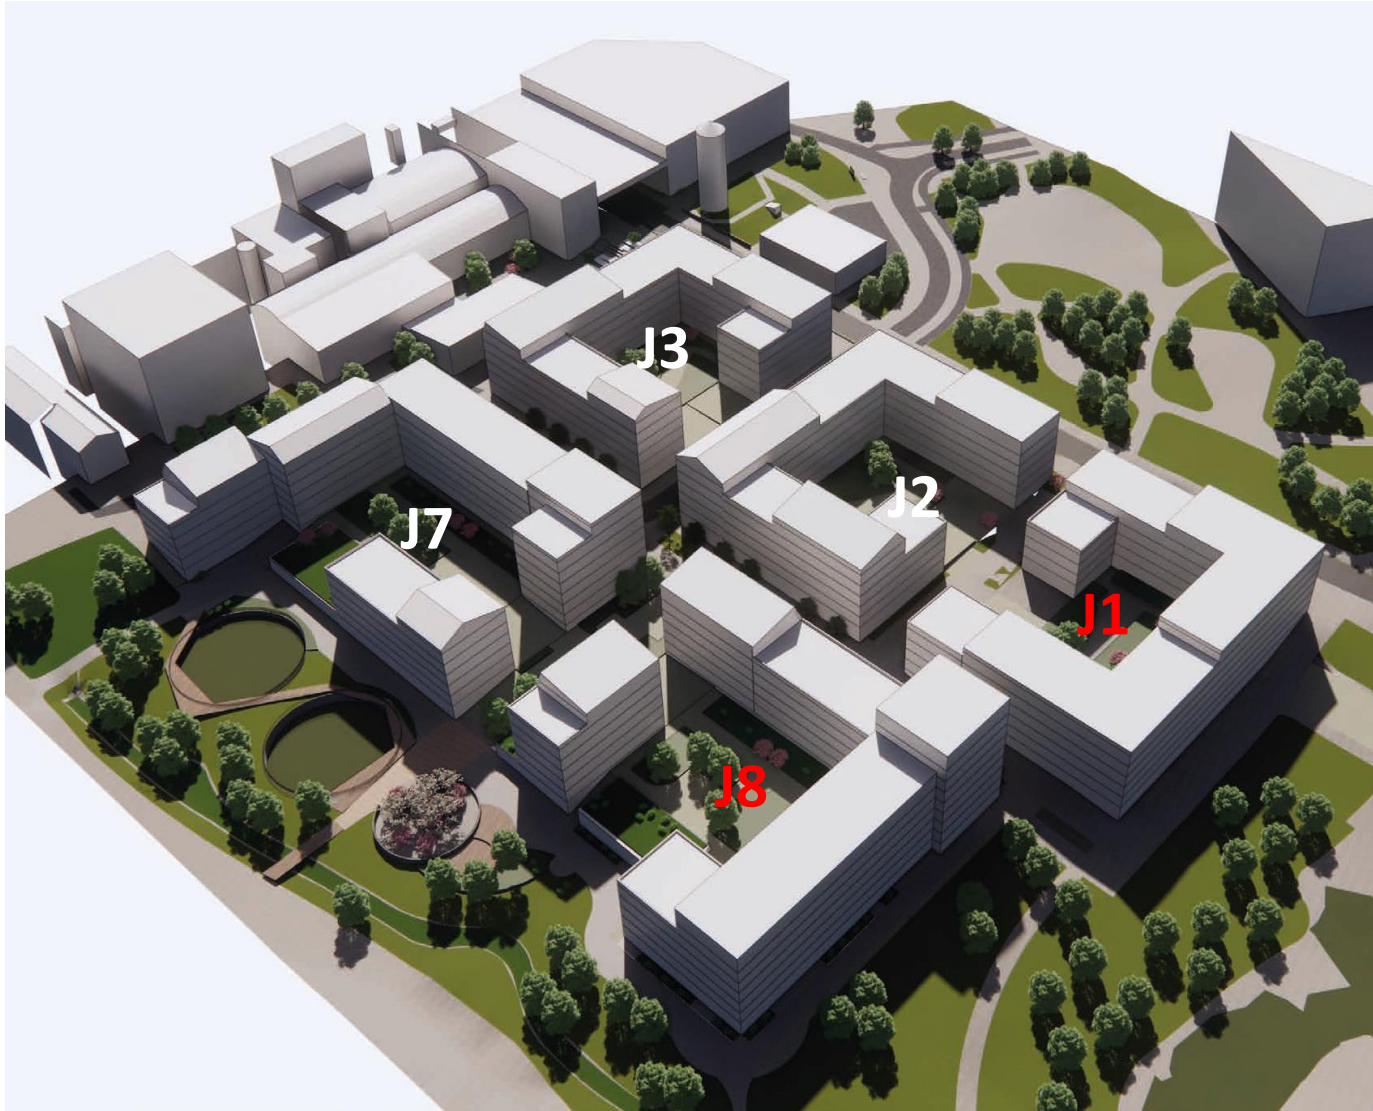

Tarjouskilpailu 15.6. – 17.10.2022

Hiedanranta Toteutuskorttelit J1 ja J8

Liite 1 Tarjouspyyntöön

Tarjouskilpailun kohteet

- Toteutuskortteli J1 - 11.400 kem²
- Toteutuskortteli J8 – 13.950 kem²

Ei luovuteta tässä kilpailussa

- Toteutuskortteli J2 – 10.850 kem²
- Toteutuskortteli J3 – 11.050 kem²
- Toteutuskortteli J7 – 13.900 kem²

Pohjoiskorttelit yhteensä 61.150 kem²